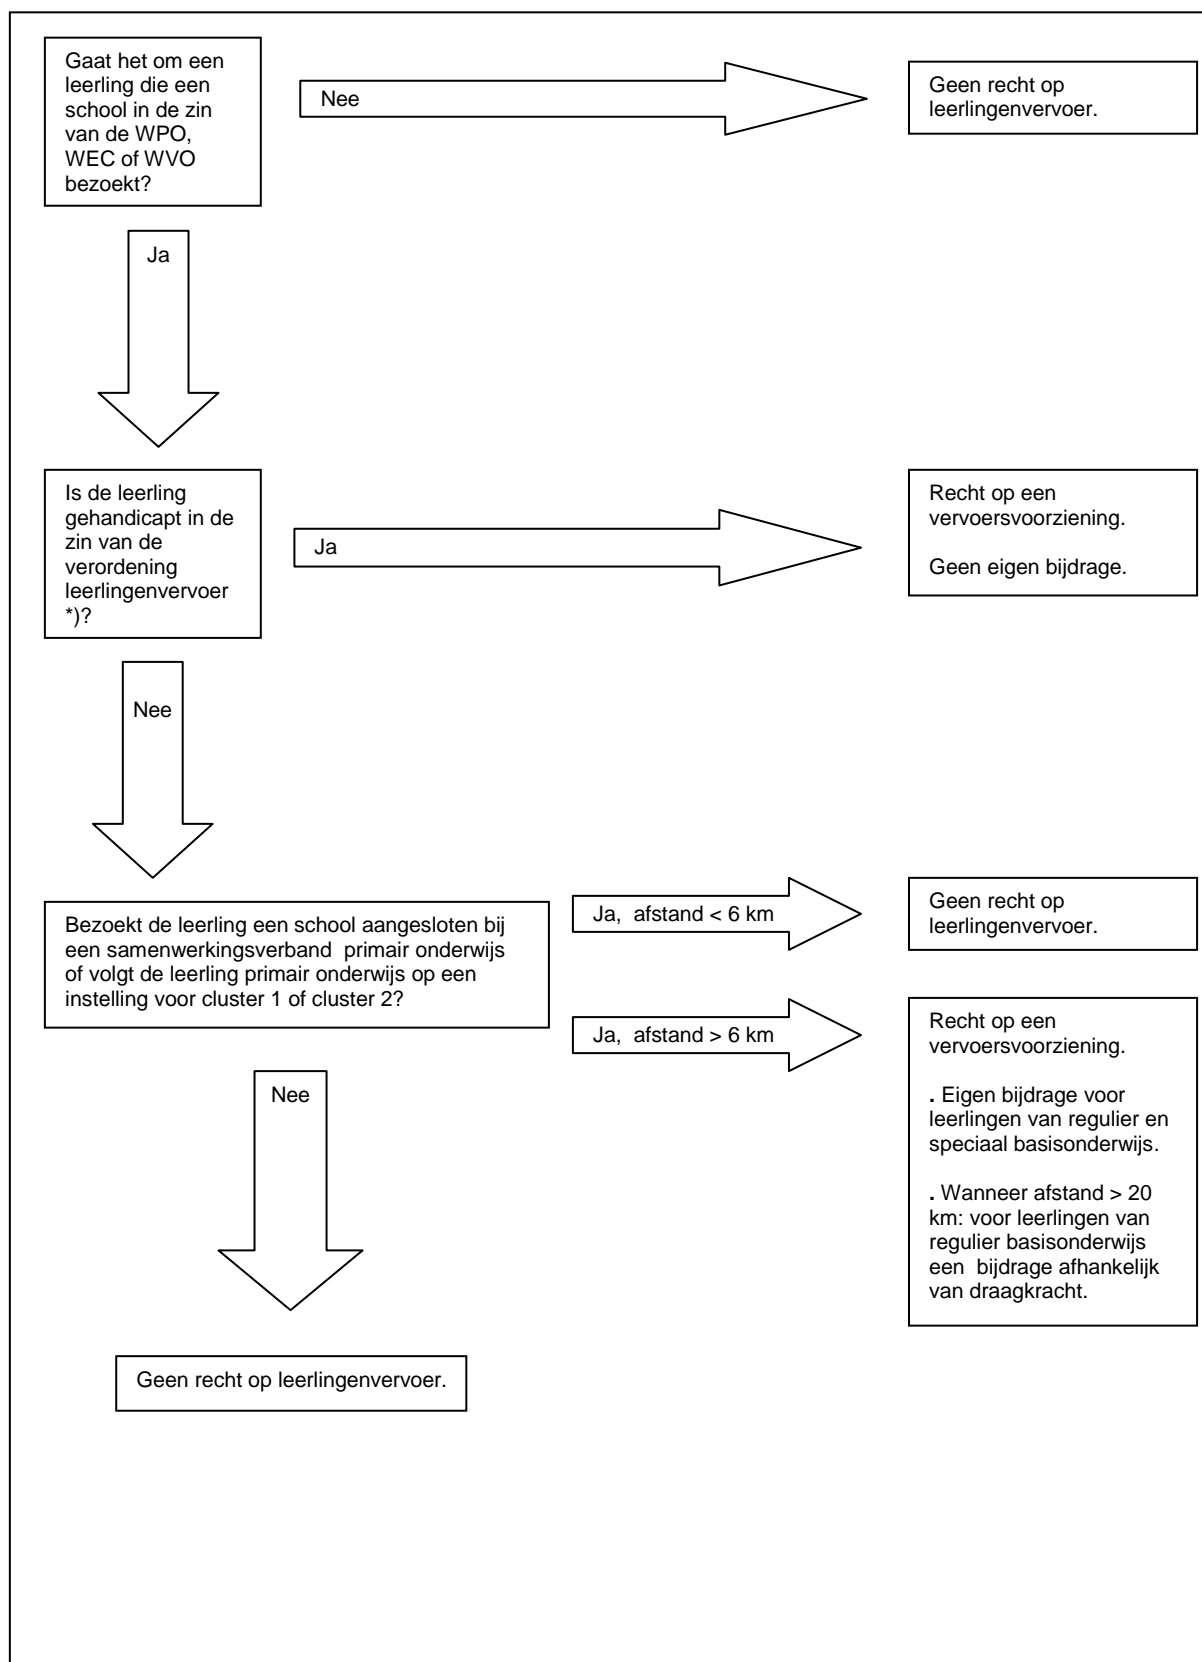

Modelverordening leerlingenvervoer

Schema voorwaarden toekenning leerlingenvervoer

*) De leerling kan wegens zijn handicap in het geheel niet, of alleen met begeleiding van het openbaar vervoer gebruik maken.