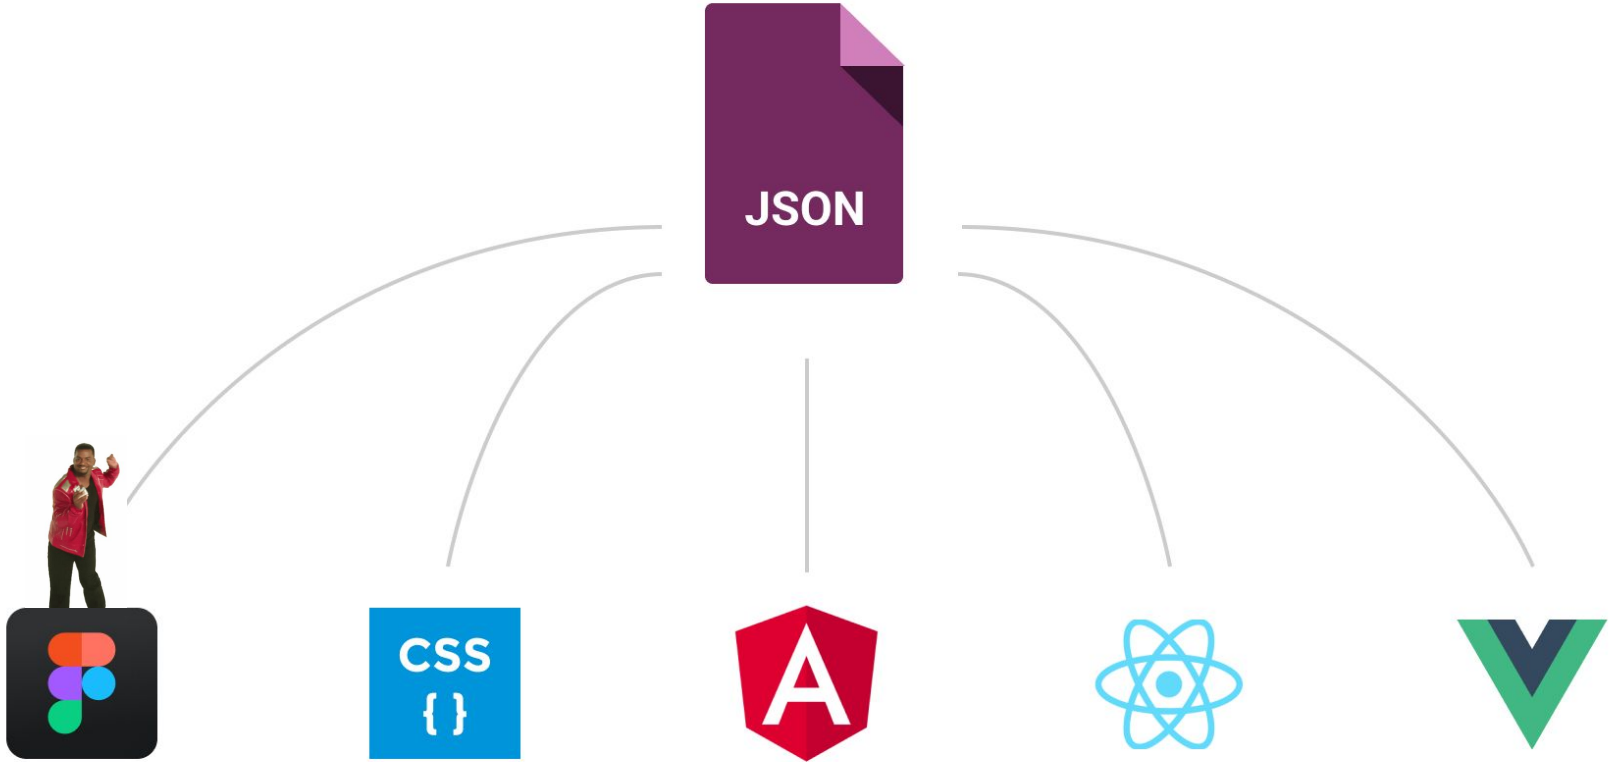

Versturen →

+

Design Tokens

De componenten van het NL Design System hebben van zichzelf geen specifieke huisstijl.

Naam

Selecteer je lieverlingsfruit

- Appel
- Banaan
- Kiwi

Versturen →