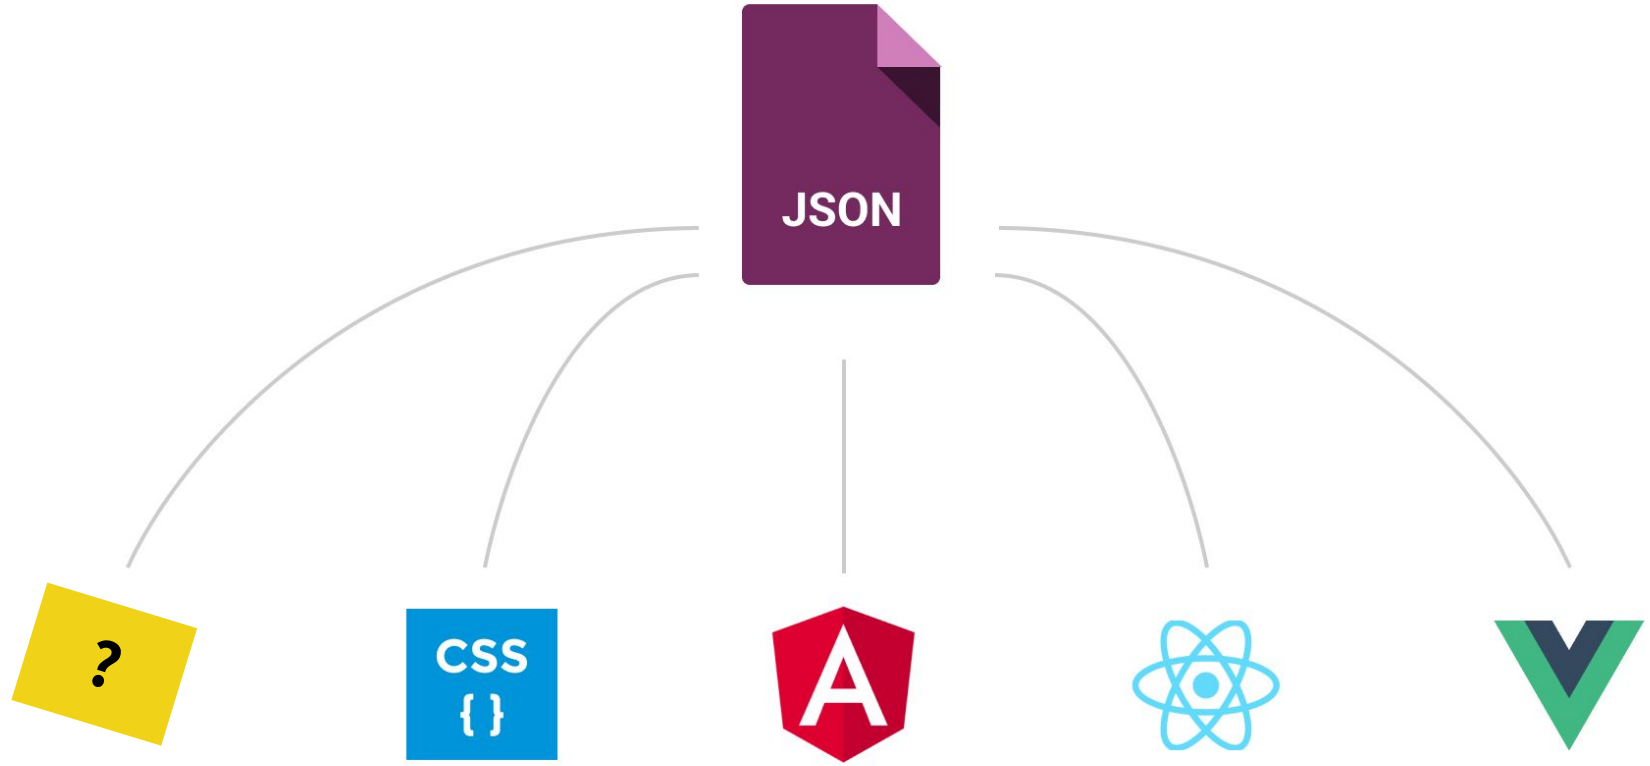

Versturen →

+

Design Tokens

De componenten van het NL Design System hebben van zichzelf geen specifieke huisstijl.

Naam

Selecteer je lieverlingsfruit

- Appel
- Banaan
- Kiwi

Versturen →