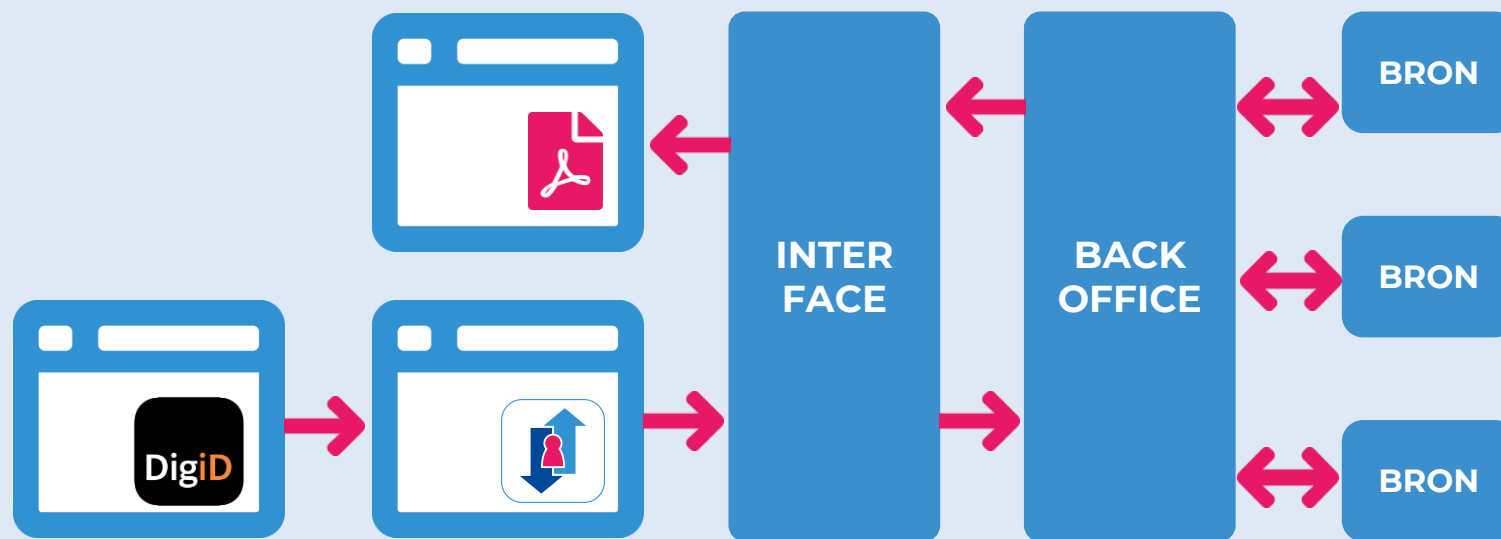

HOE WORDT DE DATA OPGEHAALD?