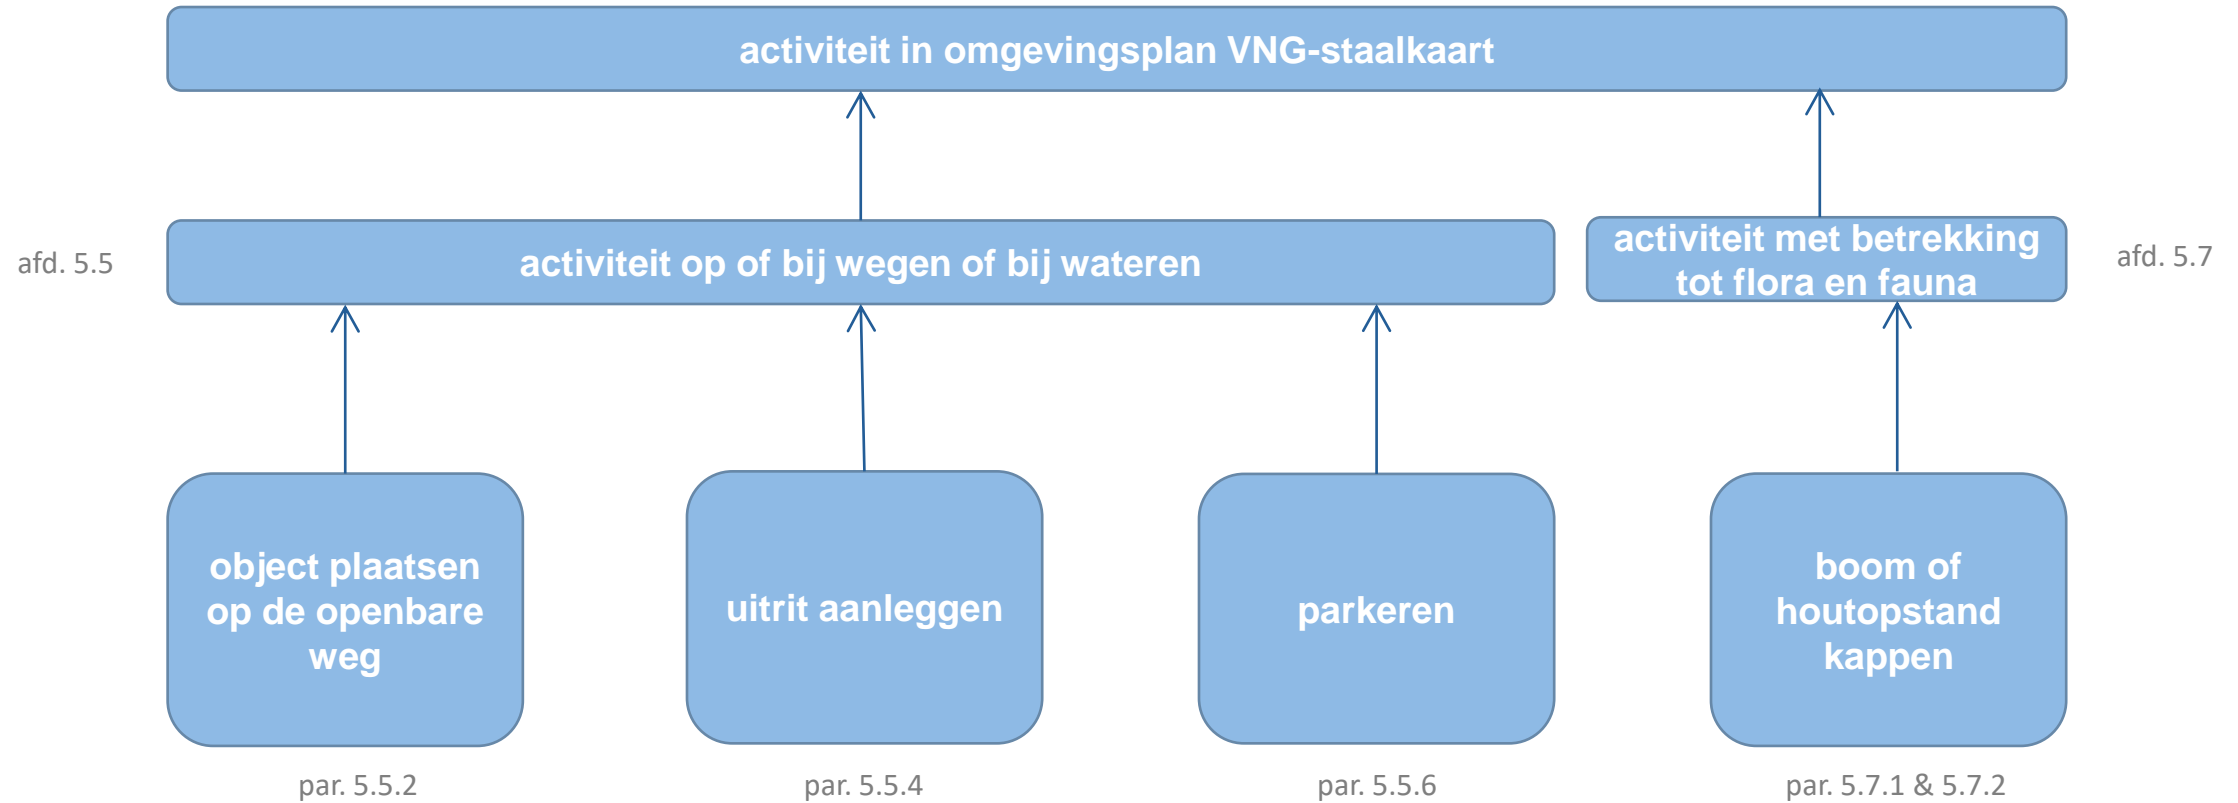

# Activiteiten en werkinggebieden

Staalkaart Integratie vier verordeningen:  
wegobjecten, uitritten, parkeren, boom kappen

juni 2021

# Staalkaart 4 verordeningen: activiteiten

(onder 'omgevingsplanactiviteit')