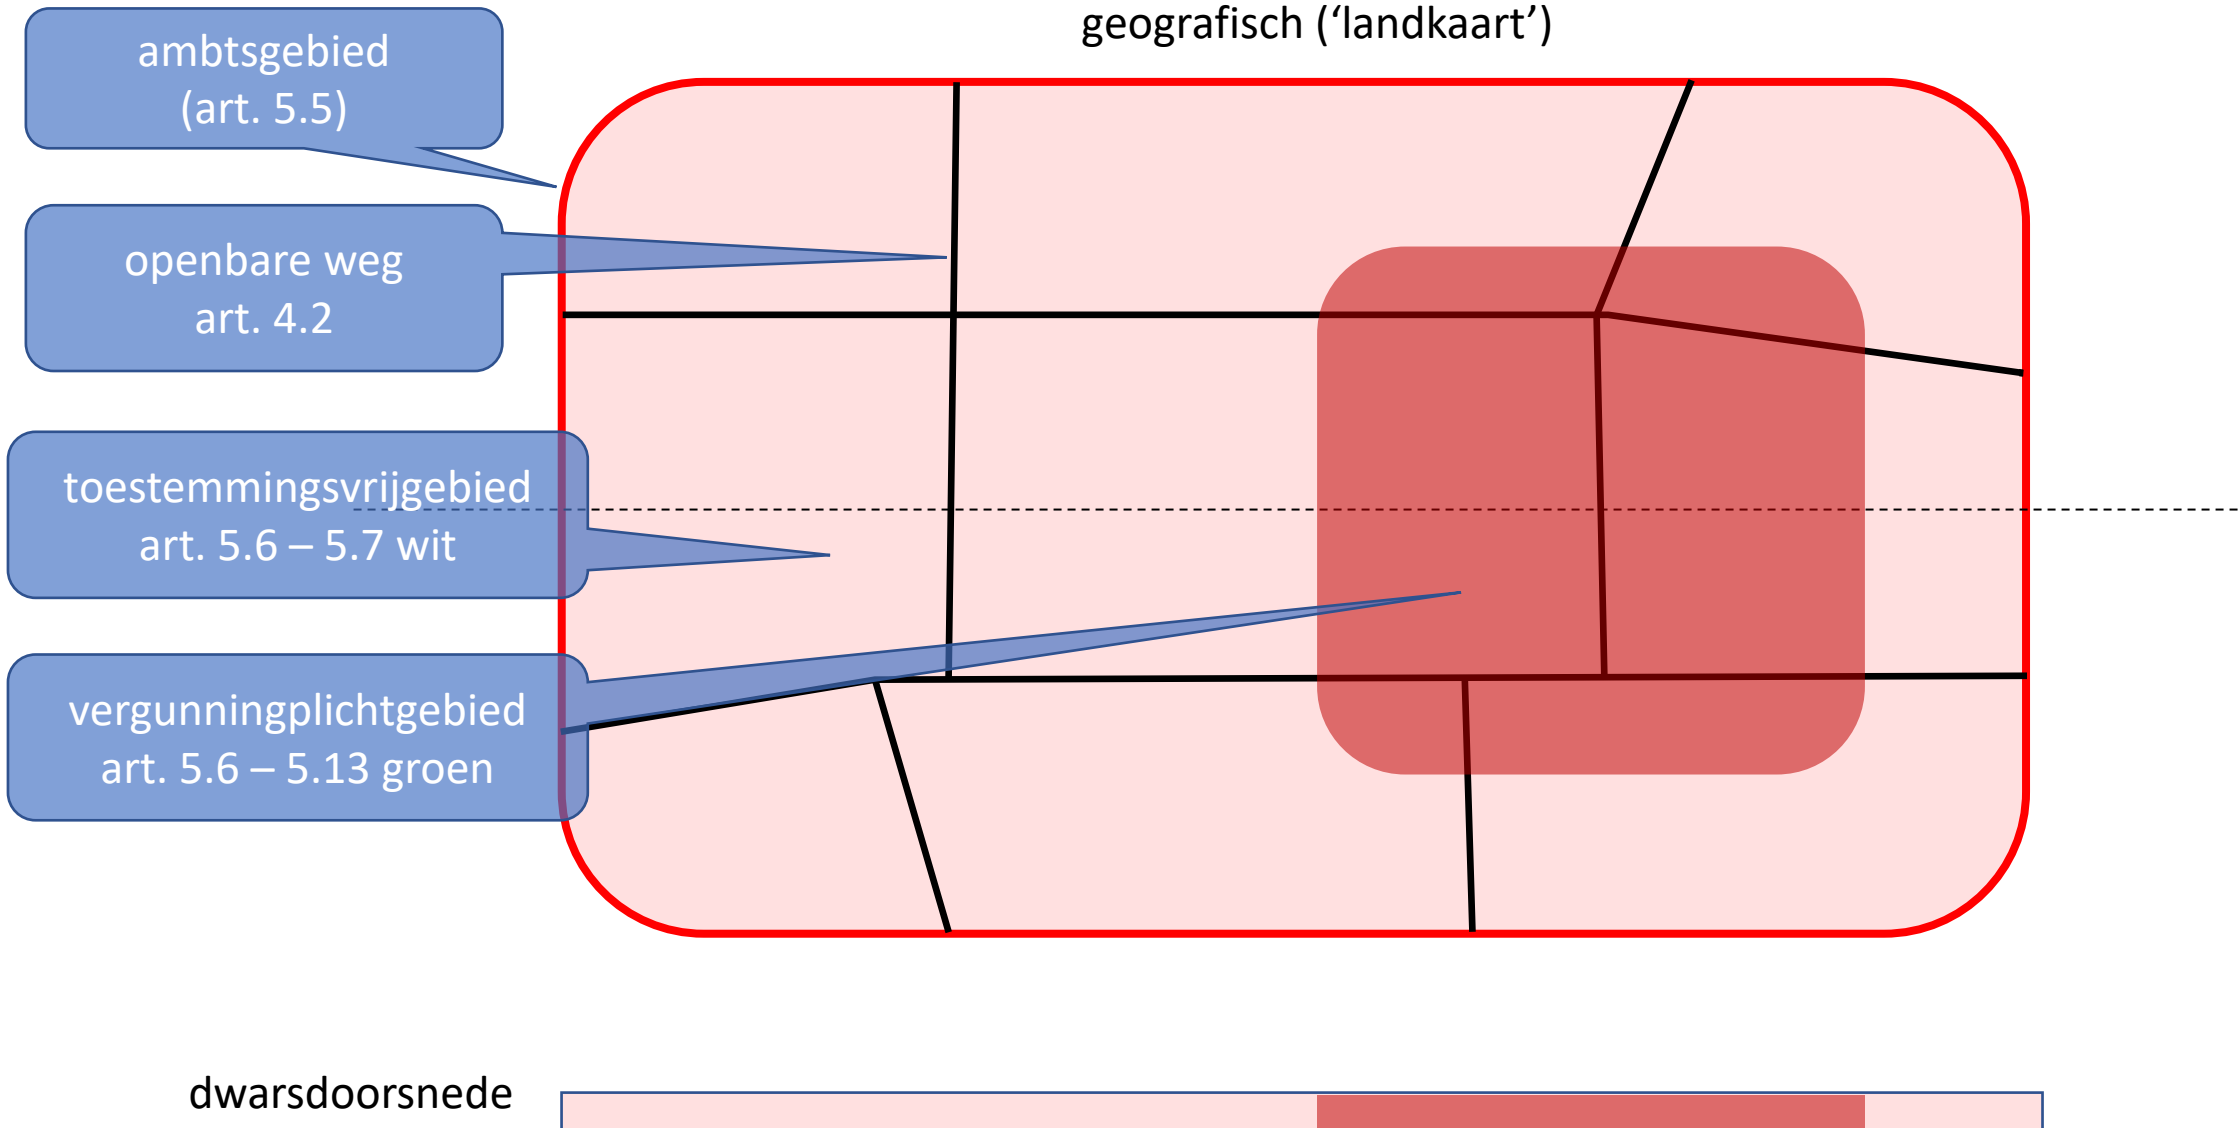

# Activiteiten en werkinggebieden

Staalkaart Integratie vier verordeningen:  
wegobjecten, uitritten, parkeren, boom kappen

juni 2021

# 'Objecten op de weg' in staalkaart 4 verordeningen witte en groene variant met wegassen